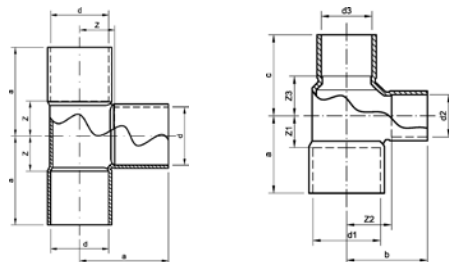

Номер по каталогу и название
5130 – тройник ВП

Артикул.	Размер d1 x d2 x d3	Пакет	Коробка	EAN-код.	a	b	c	z	z1	z2	z3
151306	6	10	3000	4021343027307	11			4			
151308	8	10	1500	4021343027581	13			5			
1513010	10	10	1000	4021343025020	15			6			
1513012	12	10	800	4021343025198	17			7			
1513014	14	10	500	4021343025358	20			8			
1513015	15	10	500	4021343025488	20			8			
1513016	16	10	400	4021343025693	21			9			
1513018	18	10	300	4021343025839	24			10			
1513020	20	10	200	4021343026119	28			12			
1513022	22	10	160	4021343026126	29			12			
1513025	25	10	120	4021343026430	32			14			
1513028	28	10	90	4021343026454	35			15			
1513032	32		70	4021343026751	40			18			
1513035	35		60	4021343026768	44			20			
1513036	36		50	4021343026980	45			20			
1513040	40		35	4021343026997	50			23			
1513042	42		30	4021343027000	52			24			
1513052	52		15	4021343027178	61			28			
1513054	54		15	4021343027185	63			30			
1513064	64		20	4021343027321	75			41			
1513067	66,7		20	4021343027390	74			39			
1513070	70		20	4021343027468	74			39			
1513076	76,1		15	4021343027482	82			47			
1513080	80		15	4021343027598	84			47			
1513089	88,9		10	4021343027673	94			55			
15130108	108		5	4021343025075	114			65			
15130133	133		2	4021343025334	133			85			
15130159	159		1	4021343025686	159			100			
15130686	6 x 8 x 6	10	1600	4021343027451	14	13	14		7	5	7
151306106	6 x 10 x 6	10	1400	4021343027314	15	15	15		8	6	8
15130866	8 x 6 x 6	10	2000	4021343027642	13	12	13		5	5	6
15130868	8 x 6 x 8	10	2000	4021343027659	13	12	13		5	5	5
151308108	8 x 10 x 8	10	1200	4021343027635	16	15	16		8	6	8
1513010610	10 x 6 x 10	10	1300	4021343025068	15	13	15		6	6	6
151301088	10 x 8 x 8	10	1200	4021343025167	15	14	15		6	6	7
1513010810	10 x 8 x 10	10	1200	4021343025082	15	14	15		6	6	6
1513010108	10 x 10 x 8	10	1000	4021343025037	15	15	16		6	6	8
15130101210	10 x 12 x 10	10	800	4021343025044	18	17	18		9	7	9
15130101510	10 x 15 x 10	10	500	4021343025051	20	20	20		11	8	11
1513012612	12 x 6 x 12	10	1000	4021343025303	16	16	16		6	9	6
1513012812	12 x 8 x 12	10	1000	4021343025327	16	15	16		6	7	6
15130121010	12 x 10 x 10	10	1000	4021343025204	15	15	17		6	7	9
15130121012	12 x 10 x 12	10	1000	4021343025211	16	16	16		6	7	6
15130121210	12 x 12 x 10	10	800	4021343025228	17	17	19		7	7	9
15130121412	12 x 14 x 12	10	600	4021343025235	20	20	20		10	8	10
15130121512	12 x 15 x 12	10	500	4021343025259	21	20	21		11	8	11
15130121612	12 x 16 x 12	10	450	4021343025266	21	21	21		11	9	11
15130121812	12 x 18 x 12	10	350	4021343025273	24	24	24		14	10	14