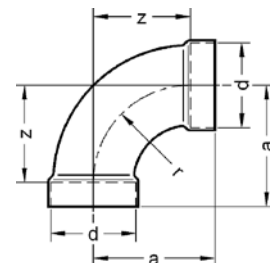

Номер по каталогу и название

5872 – компенсатор сильфонный ВП-ВП , рабочее давление 3 бар при 110°C для систем отопления и водоснабжения, компенсация 7 мм

Артикул.	Размер d	Пакет	Коробка	EAN-код.	L	D
1587215	15	5	80	4021343031533	68	24
1587218	18	5	60	4021343031557	73	27
1587222	22	5	50	4021343031564	75	33
1587228	28	5	40	4021343031571	85	38
1587235	35	5	30	4021343031588	97	48