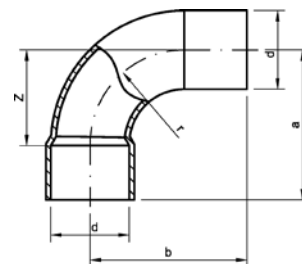

PN - EN 1254-1:2004

Q 97 / 019

Номер по каталогу и название
5001A – отвод 90° ВП-НП

Артикул.	Размер d	Пакет	Коробка	EAN-код.	a	b	z
15001A6	6	10	3000	4021343022272	14	16	7
15001A8	8	10	2000	4021343022326	18	20	10
15001A10	10	10	1500	4021343022067	21	23	12
15001A12	12	10	900	4021343022098	24	26	15
15001A14	14	10	700	4021343022111	30	32	18
15001A15	15	10	550	4021343022128	30	32	18
15001A16	16	10	550	4021343022142	30	31	18
15001A18	18	10	350	4021343022159	36	38	22
15001A22	22	10	200	4021343022173	43	45	27
15001A28	28	10	100	4021343022197	53	55	34
15001A32	32		80	4021343022203	60	62	38
15001A35	35		65	4021343022210	67	69	43
15001A36	36		55	4021343022227	77	79	53
15001A40	40		40	4021343022234	77	79	49
15001A42	42		35	4021343022241	79	81	51
15001A52	52		15	4021343022258	121	123	88
15001A54	54		15	4021343022265	99	101	65
15001A64	64		22	4021343022289	112	115	78
15001A67	66,7		20	4021343022296	116	119	81
15001A76	76,1		14	4021343022319	127	130	92
15001A80	80		12	4021343022333	134	137	121
15001A89	88,9		9	4021343022340	147	150	108
15001A108	108		4	4021343022081	179	182	131
15001A133	133		2	4021343022104	212	217	162