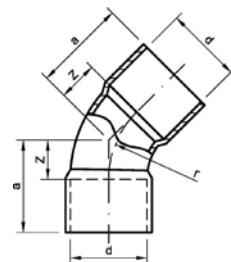

Номер по каталогу и название
5041 – отвод 45° ВП-ВП

Артикул.	Размер d	Пакет	Коробка	EAN-код.	a	z
150416	6	10	2500	4021343023446	10	3
150418	8	10	1700	4021343023491	12	4
1504110	10	10	1500	4021343023231	13	4
1504112	12	10	1200	4021343023262	15	5
1504114	14	10	700	4021343023286	18	6
1504115	15	10	800	4021343023293	18	6
1504116	16	10	600	4021343023316	19	7
1504118	18	10	450	4021343023323	21	7
1504120	20	10	350	4021343023330	23	7
1504122	22	10	280	4021343023347	26	9
1504125	25	10	200	4021343023354	28	9
1504128	28	10	150	4021343023361	30	11
1504132	32		120	4021343023378	35	13
1504135	35		100	4021343023385	39	15
1504136	36		90	4021343023392	39	12
1504140	40		70	4021343023408	40	12
1504142	42		60	4021343023415	44	16
1504152	52		25	4021343023422	62	21
1504154	54		25	4021343023439	54	21
1504164	64		36	4021343023453	67	33
1504167	66,7		35	4021343023460	69	34
1504176	76,1		24	4021343023484	74	39
1504180	80		20	4021343023507	77	41
1504189	88,9		15	4021343023514	84	45
15041108	108		8	4021343023255	112	61
15041133	133		5	4021343023279	118	68
15041159	159		2	4021343023309	140	90