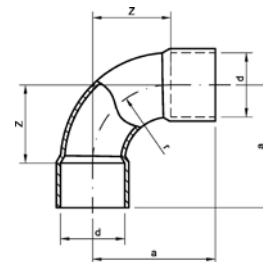

PN - EN 1254-1:2004

Q 97 / 019

Номер по каталогу и название
5001A – отвод 90° ВП-НП

Артикул.	Размер d	Пакет	Коробка	EAN-код.	a	b	z
15001A6	6	10	3000	4021343022272	14	16	7
15001A8	8	10	2000	4021343022326	18	20	10
15001A10	10	10	1500	4021343022067	21	23	12
15001A12	12	10	900	4021343022098	24	26	15
15001A14	14	10	700	4021343022111	30	32	18
15001A15	15	10	550	4021343022128	30	32	18
15001A16	16	10	550	4021343022142	30	31	18
15001A18	18	10	350	4021343022159	36	38	22
15001A22	22	10	200	4021343022173	43	45	27
15001A28	28	10	100	4021343022197	53	55	34
15001A32	32		80	4021343022203	60	62	38
15001A35	35		65	4021343022210	67	69	43
15001A36	36		55	4021343022227	77	79	53
15001A40	40		40	4021343022234	77	79	49
15001A42	42		35	4021343022241	79	81	51
15001A52	52		15	4021343022258	121	123	88
15001A54	54		15	4021343022265	99	101	65
15001A64	64		22	4021343022289	112	115	78
15001A67	66,7		20	4021343022296	116	119	81
15001A76	76,1		14	4021343022319	127	130	92
15001A80	80		12	4021343022333	134	137	121
15001A89	88,9		9	4021343022340	147	150	108
15001A108	108		4	4021343022081	179	182	131
15001A133	133		2	4021343022104	212	217	162