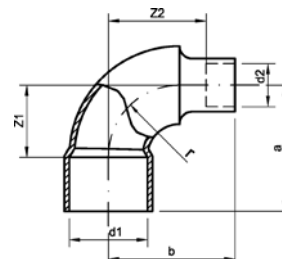

Артикул.	Размер d	Пакет	Коробка	EAN-код.	a	b	c	z
1508612	12	10	400	4021343023781	87	44	20	42
1508614	14	10	250	4021343023798	95	47	20	83
1508615	15	10	250	4021343023804	94	44	20	81
1508616	16	10	250	4021343023811	95	47	20	83
1508618	18	10	180	4021343023828	102	48	20	88
1508622	22	10	100	4021343023835	123	55	23	106

Номер по каталогу и название
5090 – угол 90° ВП-ВП