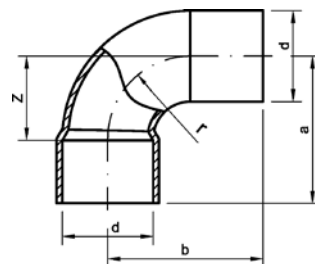

Номер по каталогу и название
5092 – угол 90° ВП-НП

Артикул.	Размер d	Пакет	Коробка	EAN-код.	a	b	z
150926	6	10	2000	4021343024511	15	17	7
150928	8	10	2000	4021343024559	14	17	6
1509210	10	10	1500	4021343024320	20	23	10
1509212	12	10	1200	4021343024344	18	21	8
1509214	14	10	800	4021343024368	22	24	10
1509215	15	10	700	4021343024375	24	26	11
1509216	16	10	600	4021343024382	26	30	13
1509218	18	10	400	4021343024399	28	28	13
1509222	22	10	250	4021343024412	32	34	14
1509228	28	10	130	4021343024436	39	41	18
1509232	32		120	4021343024443	46	51	24
1509235	35		80	4021343024450	49	56	25
1509236	36		80	4021343024467	54	56	29
1509240	40		55	4021343024474	61	65	33
1509242	42		50	4021343024481	58	68	30
1509252	52		20	4021343024498	80	87	46
1509254	54		20	4021343024504	73	84	40
1509267	66,7		12	4021343024535	89	94	55