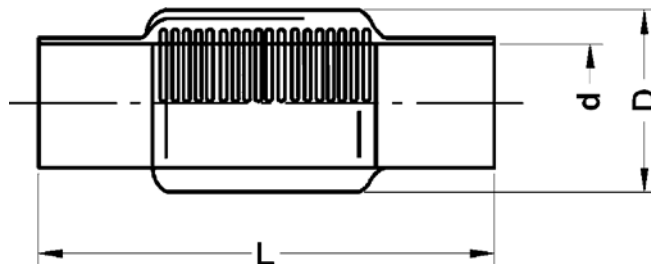

Номер по каталогу и название

5872 – компенсатор сильфонный ВП-ВП , рабочее давление 3 бар при 110°C для систем отопления и водоснабжения, компенсация 7 мм

Артикул.	Размер d	Пакет	Коробка	EAN-код.	L	D
1587215	15	5	80	4021343031533	68	24
1587218	18	5	60	4021343031557	73	27
1587222	22	5	50	4021343031564	75	33
1587228	28	5	40	4021343031571	85	38
1587235	35	5	30	4021343031588	97	48

Номер по каталогу и название

ЗКМ – отвод 90° под твердую пайку

Артикул.	Размер d	Пакет	Коробка	EAN-код.	a	z
13KM54	54		30	4021343009167	65	55
13KM64	64		35	4021343009174	77	67
13KM76	76,1		20	4021343009198	91	81
13KM89	88,9		12	4021343009211	107	97
13KM108	108		6	4021343009112	130	120