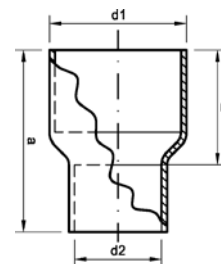

Номер по каталогу и название

5243 – переходник редуционный ВП-НП (продолжение)

Артикул.	Размер d1 x d2	Пакет	Коробка	EAN-код.	a	z
152434218	42a x 18		145	4021343029431	59	46
152434222	42a x 22		140	4021343029448	61	44
152434228	42a x 28		120	4021343029455	62	43
152434232	42a x 32		100	4021343181191	60	38
152432820	28a x 20	10	280	4021343194399	43	27
152434235	42a x 35		100	4021343029462	62	38
152435232	52a x 32		60	4021343220159	69	47
152435422	54a x 22		70	4021343029493	74	57
152435428	54a x 28		60	4021343029509	75	55
152435435	54a x 35		55	4021343029516	78	54
152435442	54a x 42		50	4021343029523	79	51
152436435	64a x 35		60	4021343029530	79	55
152436442	64a x 42		60	4021343029547	79	51
152436454	64a x 54		60	4021343029554	77	44
152436735	66,7a x 35		48	4021343029578	81	57
152436742	66,7a x 42		48	4021343029585	81	53
152436754	66,7a x 54		48	4021343029592	80	47
152437054	70a x 54		48	4021343029615	81	48
152437064	70a x 64		30	4021343029639	77	43
152437635	76,1a x 35		48	4021343029646	86	61
152437642	76,1a x 42		50	4021343029653	86	58
152437654	76,1a x 54		50	4021343029660	85	52
152437664	76,1a x 64		50	4021343029677	81	48
152437667	76,1a x 66,7		40	4021343029684	81	46
152437670	76,1a x 70		24	4021343029691	80	44
152438054	80a x 54		36	4021343029707	89	56
152438064	80a x 64		36	4021343029714	85	51
152438067	80a x 66,7		36	4021343124662	85	50
152438076	80a x 76,1		28	4021343029738	78	43
152438954	88,9a x 54		22	4021343029752	95	62
152438964	88,9a x 64		22	4021343029769	91	57
152438976	88,9a x 76,1		21	4021343029776	86	51
1524310854	108a x 54		12	4021343028854	116	83
1524310864	108a x 64		10	4021343028861	113	78
1524310876	108a x 76,1		10	4021343028885	108	72
1524310889	108a x 88,9		10	4021343028892	105	66
1524313376	133a x 76,1		12	4021343028953	122	89
1524313389	133a x 88,9		12	4021343028960	108	71
15243133108	133a x 108		10	4021343028939	105	58
15243159108	159a x 108		3	4021343029035	125	77
15243159133	159a x 133		3	4021343029042	120	70