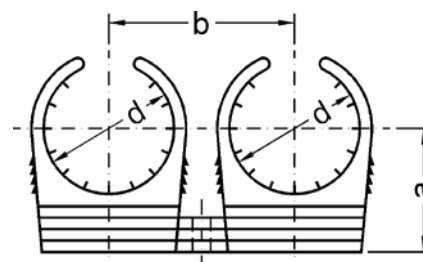

Номер по каталогу и название

9828с – клипса для крепления труб

Артикул.	Размер d	Пакет	Коробка	EAN-код.	a
798286	6	25	5000	4021343093487	11
79828810	8-10	25	4000	4021343093494	16
798281216	12-16	25	2000	4021343093395	19
798281822	18-22	25	1200	4021343093418	23
7982828	28	25	700	4021343093449	27
7982835	35	25	600	4021343093456	37
7982842	42	25	500	4021343093463	42