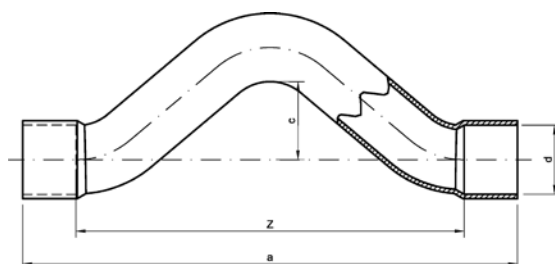

Артикул.	Размер d	Пакет	Коробка	EAN-код.	a	c	z
150608	8	10	1000	4021343023699	21	24	12
1506010	10	10	800	4021343023521	25	30	15
1506012	12	10	500	4021343023545	29	36	17
1506014	14	10	300	4021343023552	35	45	23
1506015	15	10	300	4021343023569	36	45	23
1506016	16	10	200	4021343023576	38	48	24
1506018	18	10	180	4021343023583	42	54	27
1506022	22	10	90	4021343023590	49	66	31
1506028	28		55	4021343023606	61	85	41
1506035	35		20	4021343023613	97	141	71
1506042	42		12	4021343023620	114	169	84
1506054	54		5	4021343023637	142	217	107

Номер по каталогу и название
5085 – обвод ВП-ВП