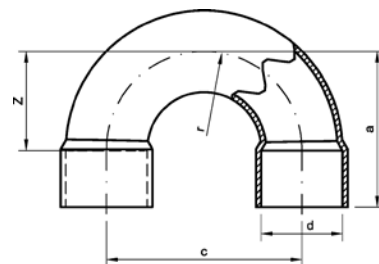

Номер по каталогу и название
5060 – колено 180° ВП-ВП