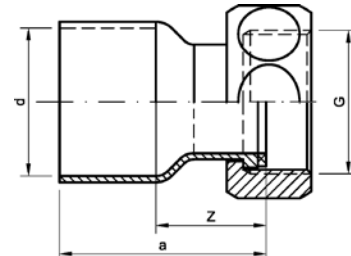

Номер по каталогу и название

5301 – заглушка ВП колпачок

Артикул.	Размер d	Пакет	Коробка	EAN-код.	a
153018	8	10	3000	4021343192623	7
1530110	10	10	3000	4021343030444	9
1530112	12	10	2500	4021343030468	9
1530114	14	10	2000	4021343030475	11
1530115	15	10	1500	4021343030482	11
1530116	16	10	1200	4021343030499	11
1530118	18	10	1000	4021343030505	13
1530122	22	10	800	4021343030512	16
1530128	28	10	400	4021343030529	19
1530135	35	10	250	4021343030536	24
1530142	42		150	4021343030543	28
1530154	54		90	4021343030550	33
1530164	64		60	4021343126888	34
1530167	66,7		60	4021343030574	35
1530176	76		40	4021343030598	35
1530189	88,9		35	4021343126895	39
15301108	108		12	4021343030451	49