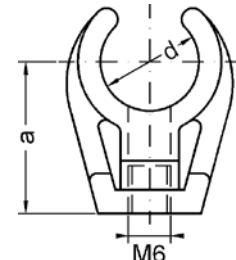

Номер по каталогу и название

9826c – клипса для крепления труб с латунной резьбовой вставкой

Артикул.	Размер d	Пакет	Коробка	EAN-код.	a
798266	6	25	5000	4021343124303	13
798268	8	25	4500	4021343124310	14
7982610	10	25	4000	4021343124228	17
7982612	12	25	2500	4021343124235	18
798261415	14/ 15	25	2000	4021343124242	19
798261618	16/ 18	25	1750	4021343124259	23
7982622	22	25	1250	4021343124266	28
7982628	28	25	700	4021343124273	34
7982635	35	25	600	4021343124280	38
7982642	42	25	500	4021343124297	42