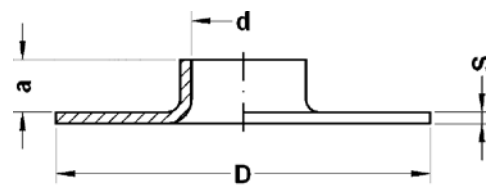

zum Hartlöten
à braser
for brazing

Номер по каталогу и название

WBS H – фланец из меди под твердую пайку, DIN 1092-1 (используется вместе с фланцем RG-FL)

Артикул.	Размер d x s	Пакет	Коробка	EAN-код.	a	D
1WBS2215H	22 x 1,5	300	300	4021343002878	12	58
1WBS2815H	28 x 1,5	300	300	4021343002915	15	68
1WBS3515H	35 x 1,5	200	200	4021343002939	17	78
1WBS4215H	42 x 1,5	100	100	4021343002953	17	88
1WBS422H	42 x 2	100	100	4021343002977	17	88
1WBS542H	54 x 2	80	80	4021343002991	17	102
1WBS642H	64 x 2	50	50	4021343003011	20	122
1WBS672H	66,7 x 2	50	50	4021343003035	20	122
1WBS702H	70 x 2	50	50	4021343003042	20	122
1WBS762H	76,1 x 2	45	45	4021343003066	20	122
1WBS802H	80 x 2	40	40	4021343003080	20	138
1WBS892H	88,9 x 2	40	40	4021343003103	20	138
1WBS1042H	104 x 2	20	20	4021343002687	20	158
1WBS10825H	108 x 2,5	20	20	4021343002717	23	158
1WBS1333H	133 x 3	12	12	4021343002748	23	188
1WBS1593H	159 x 3	10	10	4021343002809	26	212
1WBS2193H	219 x 3	10	10	4021343002854	26	272